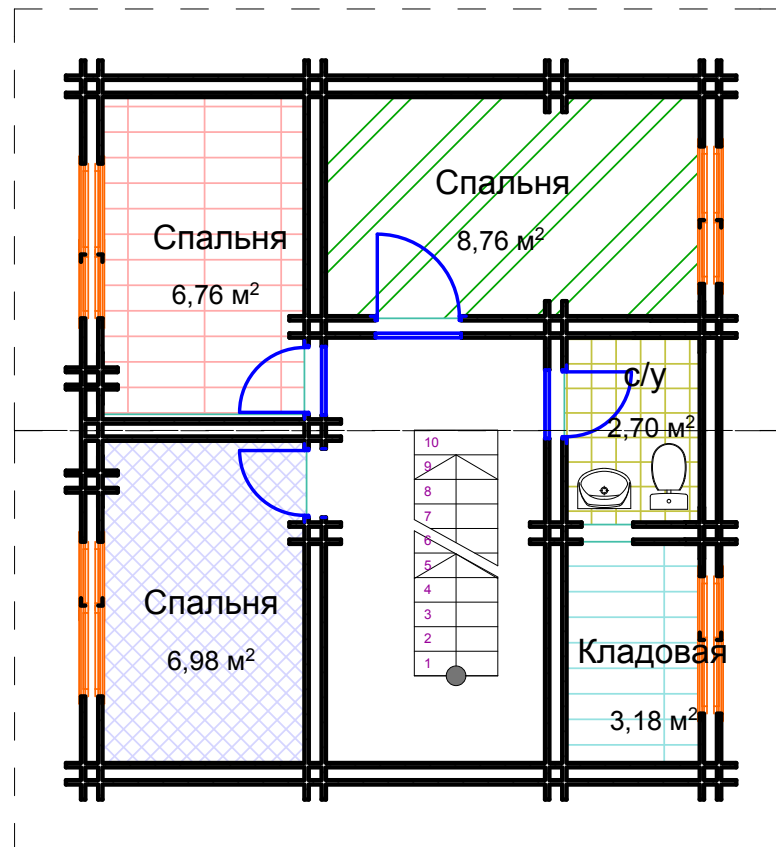

План помещений 1-ого этажа

План помещений 2-ого этажа

Общая площадь = 93 кв.м