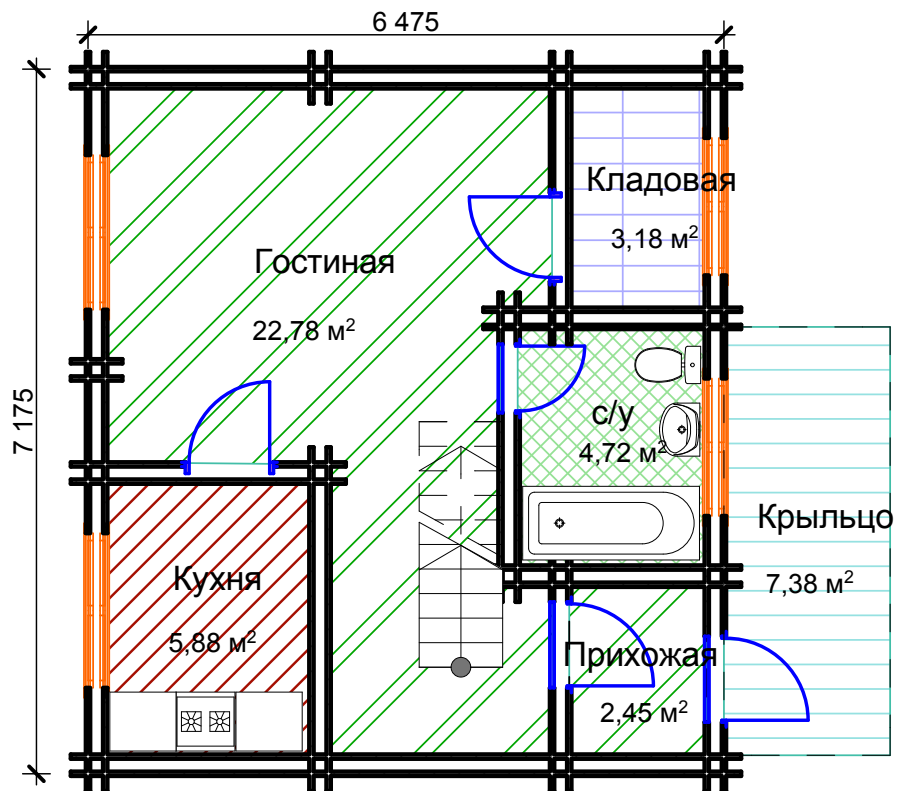

План помещений 1-ого этажа

План помещений 2-ого этажа

Общая площадь = 93 кв.м